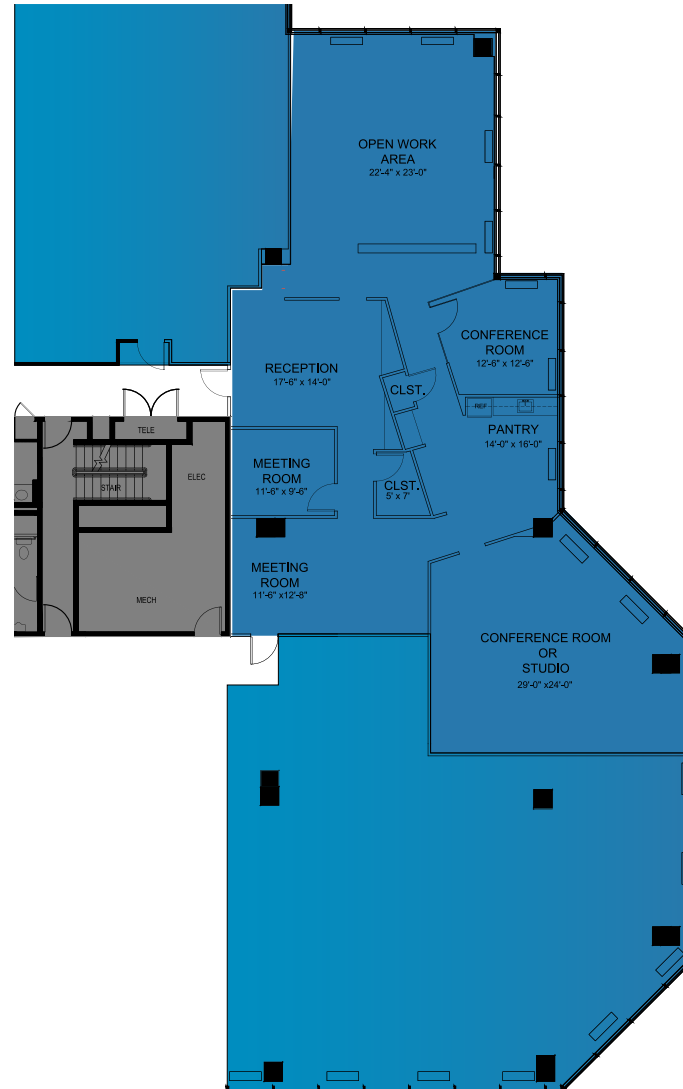

# STATION SQUARE

8484 GEORGIA AVENUE

## 6<sup>TH</sup> FLOOR

SUITE 600 - 2,511 SF

SUITE 675- 3,172 SF

SUITE 675  
3,172 SF

5,683 SF  
CONTIGUOUS

SUITE 600  
2,511 SF