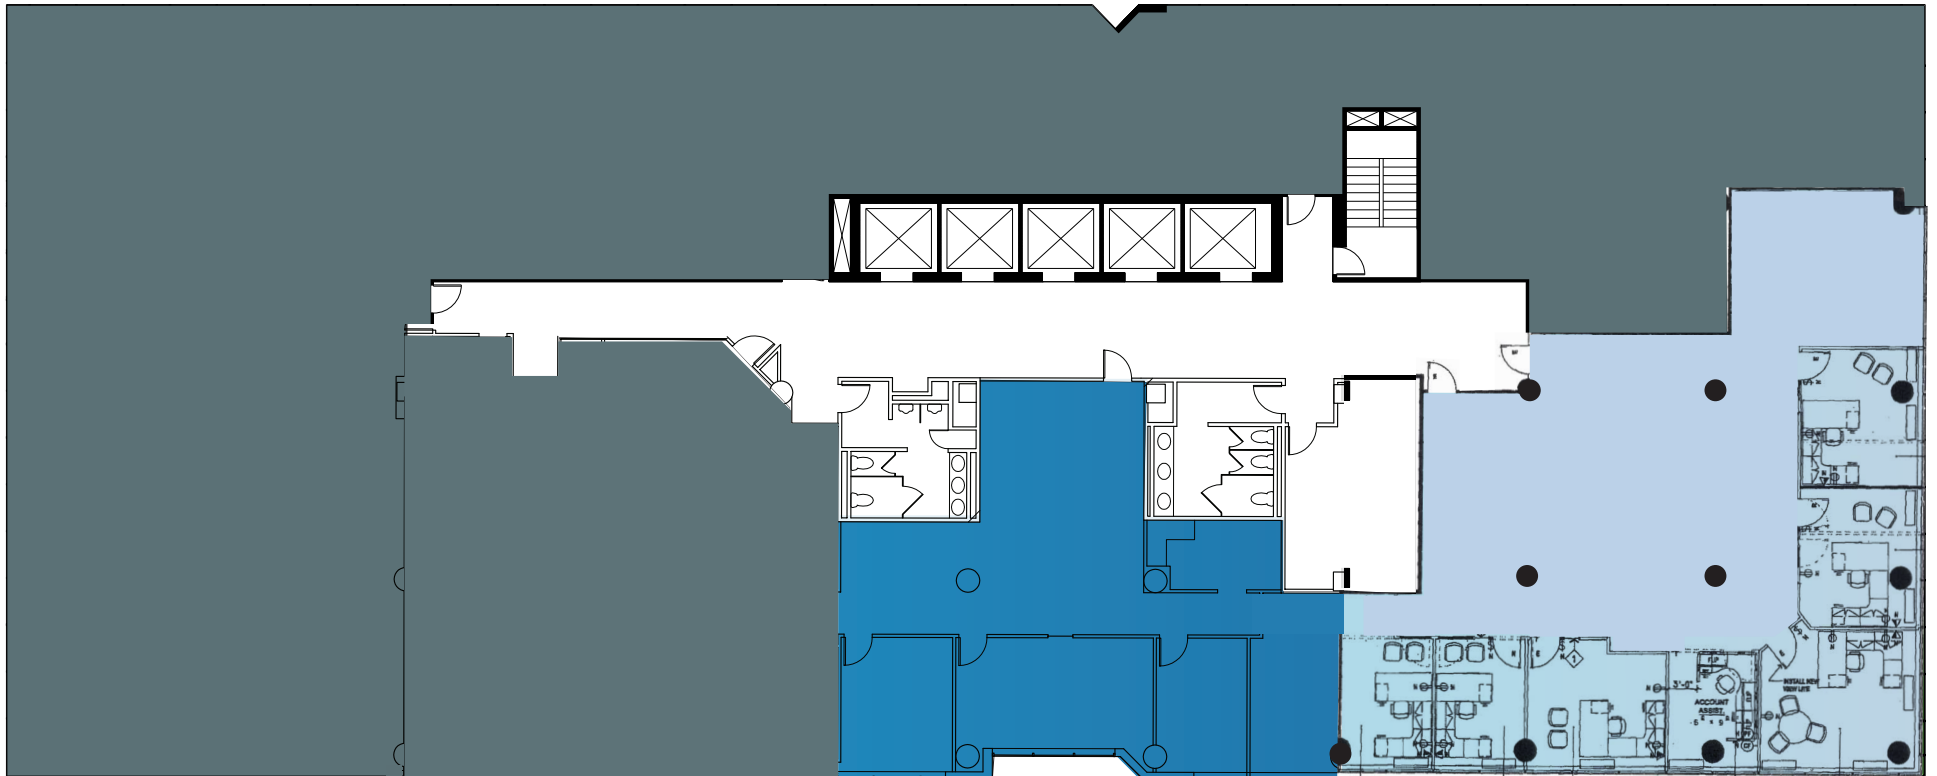

# STATION SQUARE

1010 WAYNE AVENUE

## 5<sup>TH</sup> FLOOR

SUITE 510 - 1,958 SF

SUITE 570 - 3,824 SF

CONTIGUOUS - 5,782 SF

SUITE 510  
1,958 SF

SUITE 570  
3,824 SF

5,782 SF CONTIGUOUS